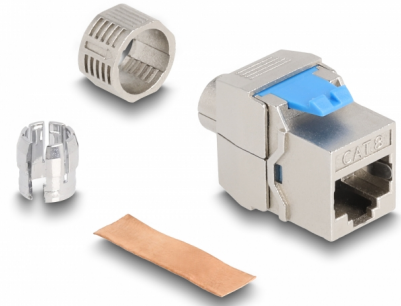

# Delock Keystone modul RJ45 ženski na LSA Cat.8.1 bez alata

## Opis

Ovaj modul tvrtke Delock može se koristiti za spajanje mrežnog kabela i prikladan je za montažu umetanjem u razne držače, kao što su Keystone patch paneli, prednje ploče ili površinske kutije.

## Tehnički podaci

- Priključak:
  - 1 x RJ45 ženski (8P/8C)
  - 1 x LSA (bez alata)
- Cat.8.1 tehnički podaci
- Oklopljen (STP)
- TIA-568A/B raspored kontakata
- Za krutu ili pletenu žicu (23 - 22 AWG)
- Za promjere kabela do 8,5 mm
- Za Keystone priključke dimenzija 19,2 x 14,9 mm
- Materijal: lijevani cink
- Mjere (DxŠxV): oko 38,5 x 22,4 x 19,6 mm

## Interface

Priključak 1:	1 x RJ45 ženski
Priključak 2:	1 x LSA (bez alata)