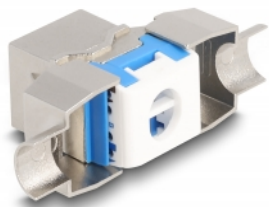

- Bakrena traka

Slike