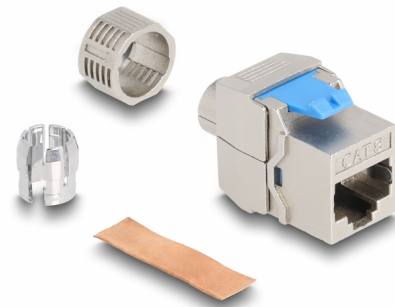

# Delock Μονάδα Keystone RJ45 θηλυκή προς LSA Cat.8.1 χωρίς εργαλεία

## Περιγραφή

Αυτή η μονάδα της Delock μπορεί να χρησιμοποιηθεί για τη σύνδεση ενός καλωδίου δικτύου και είναι κατάλληλη για εύκολη τοποθέτηση σε διάφορους συγκρατητές, όπως πίνακες συνδέσεων keystone, δίσκους συγκράτησης ή κυττία επιφάνειας τοποθέτησης.

## Προδιαγραφές

- Συνδετήρας:
  - 1 x RJ45 θηλυκό (8P/8C)
  - 1 x LSA (χωρίς εργαλεία)
- Προδιαγραφές Cat.8.1
- Θωρακισμένο (STP)
- Διάταξη ακροδεκτών TIA-568A/B
- Για καλώδια με συμπαγή ή μονόκλωνο αγωγό (23 - 22 AWG)
- Για διάμετρο καλωδίου και 8,5 χιλ.
- Για θύρες Keystone με 19,2 x 14,9 mm
- Υλικό: χυτο-πρεσαριστός ψευδάργυρος
- Διαστάσεις (ΜxΠxΥ): περ. 38,5 x 22,4 x 19,6 mm

## Interface

Συνδετήρας 1:	1 x θηλυκός RJ45
Συνδετήρας 2:	1 x LSA (χωρίς εργαλεία)