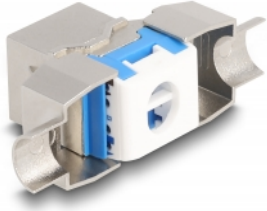

- Λωρίδα χαλκού

Εικόνες