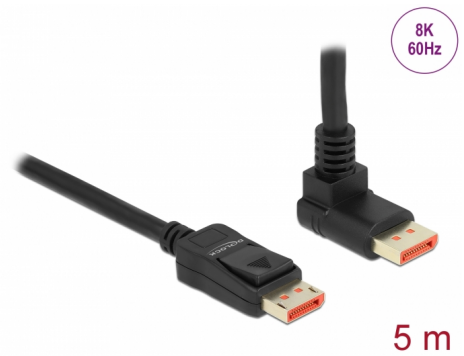

Delock DisplayPort kábel egyenes csatlakozódugóval - csatlakozódugóval 90° ívelt felfelé 8K 60 Hz 5 m

Leírás

Ezt a rendelkező Delock DisplayPort kábelt használhatja DisplayPort interfésszel rendelkező eszközök összekapcsolására, például monitorok, kivetítők vagy televíziók személyi számítógéppel vagy lappal történő összekapcsolására. A 32,4 Gb/s maximális sávszélesség biztosítása esetén a tartalom 8K Ultra HD-n (7680 x 4320 60 Hz-en) jeleníthető meg hozzávetőlegesen 5K (5120 x 2880 120 Hz-en) és 4K Ultra HD (3840 x 2160, 240 Hz) felbontással. A kiváló minőségű, hármas árnyékolású kábel jelentősen javítja a hangátviteli minőséget is 1536 kHz-es mintavételi sebesség mellett.

Tételszám 87057

EAN: 4043619870578

Származási hely: China

Csomag: Doboz

Műszaki adatok

- Csatlakozó:
 - 1 x DisplayPort dugó >
 - 1 x DisplayPort dugó derékszögű
- DisplayPort 1.4 specifikáció
- Lefele kompatibilis DisplayPort 1.3, 1.2 és 1.1
- A 20. tű nem csatlakozik
- Kábel vastagsága: 28 AWG
- Kábelátmérő: kb. 7 mm
- Rézvezető
- Háromszorosan árnyékolt kábel
- Arany bevonatú érintkezők
- Hang- és videojelek továbbítása
- Akár 32,4 Gb/s sebességű adatátvitel
- Felbontás max.:
 - Display DSC támogatással akár:
 - 7680 x 4320 @ 60 Hz
 - 5120 x 2880 @ 120 Hz
 - 3840 x 2160 @ 240 Hz
 - Display DSC támogatás nélkül:

Csatlakozó 1:	1 x DisplayPort dugó
Csatlakozó 2:	1 x DisplayPort dugó

Technical characteristics

Sebességű adatátvitel:	32,4 Gb/s
Maximum screen resolution:	7680 x 4320 @ 60 Hz

Physical characteristics

Tű bevonata:	aranyozott
Conductor material:	réz
Conductor gauge:	28 AWG
Shielding:	triple
Hosszúság:	5 m
Szín:	fekete