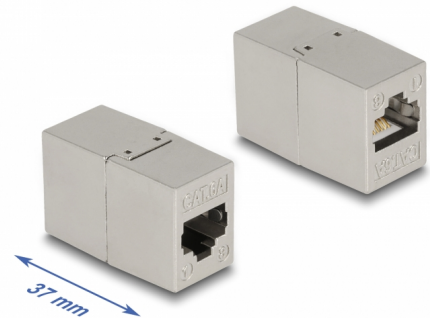

Delock Adapter RJ45 hona till RJ45 hona Cat.6A metall

Beskrivning

Koppling från Delock som kan användas för att ansluta eller förlänga två RJ45-nätverkskablar.

Artikelnummer 87037

EAN: 4043619870370

Ursprungsland: China

Paket: Zippåse

Specifikationer

- Anslutning:
 - 1 x RJ45 hona (8P/8C) >
 - 1 x RJ45 hona (8P/8C)
- 1:1-anlutning
- Cat.6A specifikation
- Skärmad (STP)
- Guldpläterade kontakter
- Material: formgjuten zink
- Mått (LxBxH): ca 37 x 23 x 17 mm

Systemkrav

- En ledig RJ45-port hane

Paketets innehåll

- RJ45-kopplare

Bilder

General

Specifikationer:	Cat. 6A
------------------	---------

Interface

Kontakt 1:	1 x RJ45 hona
Kontakt 2:	1 x RJ45 hona

Physical characteristics

Material:	formgjuten zink
Shielding:	STP
Längd:	37 mm
Width:	23 mm
Height:	17 mm