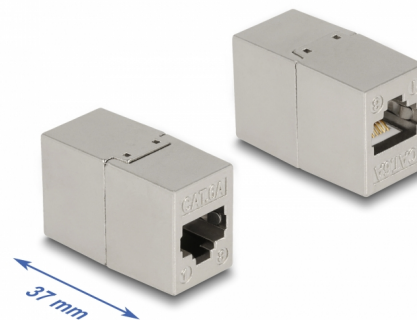

# Delock Adapter RJ45 żeński do żeńskiego RJ45 Cat.6A metal

## Opis

Złącze Delock do wykorzystania jako przedłużacz kabla sieciowego RJ45.

## Szczegóły techniczne

- Złącze:
  - 1 x gniazdo żeńskie RJ45 (8P/8C) >
  - 1 x gniazdo żeńskie RJ45 (8P/8C)
- Podłączone 1:1
- Specyfikacja Cat.6A
- Ekranowana (STP)
- Połączane styki
- Materiał: odlew cynkowy
- Wymiary (DxSxW): ok. 37 x 23 x 17 mm

## Physical characteristics

Materiał:	odlew cynkowy
Shielding:	STP
Długość:	37 mm
Width:	23 mm
Height:	17 mm