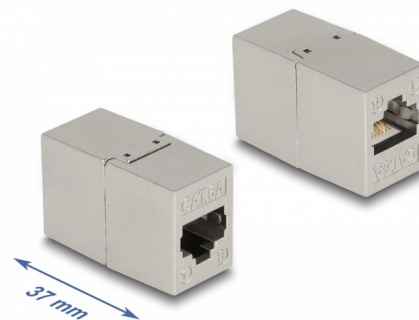

Delock Adapter RJ45 ženski na RJ45 ženski Cat.6A metalni

Opis

Ovaj spojnik tvrtke Delock može se koristiti za spajanje ili proširenje dvaju RJ45 mrežnih kabela.

Predmet br. 87037

EAN: 4043619870370

Zemlja podrijetla: China

Pakiranje: Plastična vrećica sa zip zatvaračem

Tehnički podaci

- Priključak:
 - 1 x RJ45 ženski (8P/8C) >
 - 1 x RJ45 ženski (8P/8C)
- 1:1 spojeno
- Cat.6A tehnički podaci
- Oklopljen (STP)
- Pozlaćeni kontakti
- Materijal: lijevani cink
- Mjere (DxŠxV): oko 37 x 23 x 17 mm

Preduvjeti sustava

- Slobodan RJ45 muški priključak

Sadržaj pakiranja

- RJ45 spojnice

Slike

General

Tehnički podaci:	Cat. 6A
------------------	---------

Interface

Priključak 1:	1 x RJ45 ženski
Priključak 2:	1 x RJ45 ženski

Physical characteristics

Materijal:	lijevani cink
Shielding:	STP
Duljina:	37 mm
Width:	23 mm
Height:	17 mm