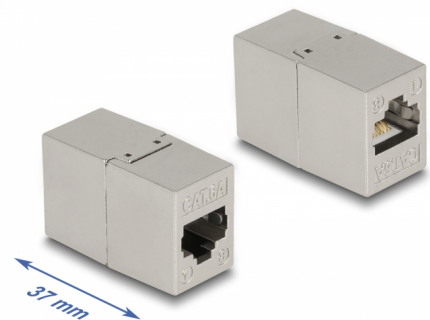

Delock Αντάπτορας RJ45 θηλυκός προς RJ45 θηλυκό Cat.6A μεταλλικό

Περιγραφή

Αυτός ο ζεύκτης της Delock μπορεί να χρησιμοποιηθεί για τη σύνδεση ή την επέκταση δύο καλωδίων δικτύου RJ45.

Αρ. προϊόντος 87037

EAN: 4043619870370

Χώρα προέλευσης: China

Συσκευασία: Τσαντάκι με φερμουάρ

Προδιαγραφές

- Συνδετήρας:
 - 1 x RJ45 θηλυκό (8P/8C) >
 - 1 x RJ45 θηλυκό (8P/8C)
- 1:1 συνδέθηκε
- Προδιαγραφές Cat.6A
- Θωρακισμένο (STP)
- Επιχρυσωμένες επαφές
- Υλικό: χυτο-πρεσαριστός ψευδάργυρος
- Διαστάσεις (ΜxΠxΥ): περ. 37 x 23 x 17 mm

Απαιτήσεις συστήματος

- Μια ελεύθερη αρσενική θύρα RJ45

Περιεχόμενα συσκευασίας

- Συζεύκτης RJ45

Εικόνες

General

Προδιαγραφές:	Cat. 6A
---------------	---------

Interface

Συνδετήρας 1:	1 x θηλυκός RJ45
Συνδετήρας 2:	1 x θηλυκός RJ45

Physical characteristics

Υλικό:	χυτο-πρεσαριστός ψευδάργυρος
Shielding:	STP
Μήκος:	37 mm
Width:	23 mm
Height:	17 mm