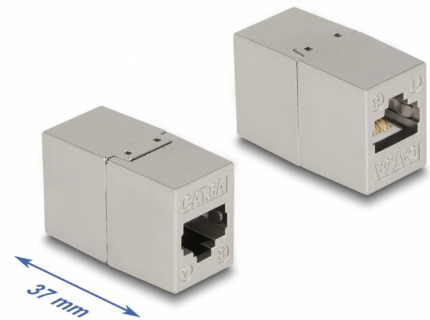

Delock Adaptér RJ45 samice na RJ45 samice Cat.6A kovový

Popis

Tuto spojku značky Delock lze použít k připojení nebo prodloužení dvou síťových kabelů RJ45.

Číslo produktu 87037

EAN: 4043619870370

Země původu: China

Balení: Plastová taška se zipem

Technické detaily

- Konektor:
 - 1 x RJ45 samice (8P/8C) >
 - 1 x RJ45 samice (8P/8C)
- 1:1 spojení
- Cat.6A specifikace
- Stíněný (STP)
- Pozlacené kontakty
- Materiál: zinkový odlitek
- Rozměry (DxŠxV): cca. 37 x 23 x 17 mm

Systemové požadavky

- Volný port RJ45 samec

Obsah balení

- RJ45 spojka

Příslušenství

General

Specifikace:	Cat. 6A
--------------	---------

Interface

Konektor 1:	1 x RJ45 samice
Konektor 2:	1 x RJ45 samice

Physical characteristics

Materiál:	zinkový odlitek
Shielding:	STP
Délka:	37 mm
Width:	23 mm
Height:	17 mm