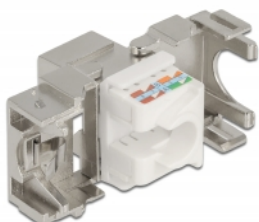

- Kraj modula

Slike