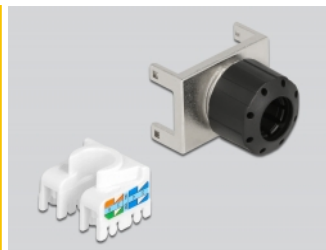

- Kraj modula

Slike