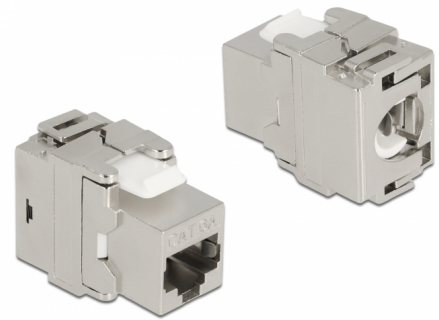

# Delock Keystone modul RJ45 ženski na LSA Cat.6A 180° bez alata metalni

## Opis

Ovaj modul tvrtke Delock može se koristiti za spajanje mrežnog kabela i prikladan je za montažu umetanjem u razne držače, kao što su Keystone patch paneli, prednje ploče ili površinske kutije.

## Tehnički podaci

- Priključak:
  - 1 x RJ45 ženski (8P/8C) >
  - 1 x LSA 180° (bez alata)
- Cat.6A tehnički podaci
- Oklopljen (STP)
- Kraj modula s kablskom uvodnicom
- TIA-568A/B raspored kontakata
- Za krutu ili pletenu žicu (26 - 22 AWG)
- Za promjere kabela od 6,0 - 8,5 mm
- Za Keystone priključke dimenzija 19,2 x 14,9 mm
- Materijal: lijevani cink
- Mjere (DxŠxV): oko 47,4 x 25,0 x 16,9 mm

## Interface

Priključak 1:	1 x RJ45 ženski
Priključak 2:	1 x LSA 180° (bez alata)