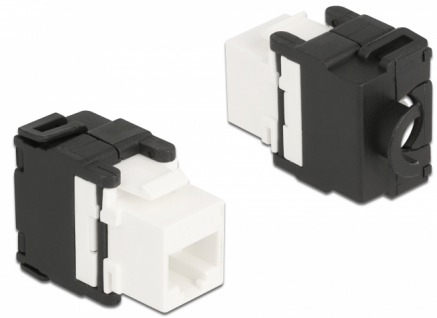

Delock Keystone modul RJ45 ženski na LSA Cat.6A 180° bez alata

Opis

Ovaj modul tvrtke Delock može se koristiti za spajanje mrežnog kabela i prikladan je za montažu umetanjem u razne držače, kao što su Keystone patch paneli, prednje ploče ili površinske kutije.

Predmet br. 87034

EAN: 4043619870349

Zemlja podrijetla: China

Pakiranje: Plastična vrećica sa zip zatvaračem

Tehnički podaci

- Priključak:
 - 1 x RJ45 ženski (8P/8C) >
 - 1 x LSA 180° (bez alata)
- Cat.6A tehnički podaci
- Neoklopljen (UTP)
- TIA-568A/B raspored kontakata
- Za krutu ili pletenu žicu (26 - 22 AWG)
- Za promjere kabela od 6,0 - 8,5 mm
- Za Keystone priključke dimenzija 19,2 x 14,9 mm
- Boja: bijela
- Materijal: plastika
- Mjere (DxŠxV): oko 41,5 x 26,5 x 17,1 mm

Sadržaj pakiranja

- Keystone modul
- Vođenje kabela

- Plastična vezica

Slike

General

Tehnički podaci:	Cat. 6A
------------------	---------

Interface

Priključak 1:	1 x RJ45 ženski
Priključak 2:	1 x LSA 180° (bez alata)

Physical characteristics

Conductor gauge:	26 - 22 AWG
Materijal:	Plastika
Shielding:	UTP
Duljina:	41.5 mm
Width:	26,5 mm
Height:	17,1 mm
Boja:	bijela
Promjer kabela:	6,0 - 8,5 mm