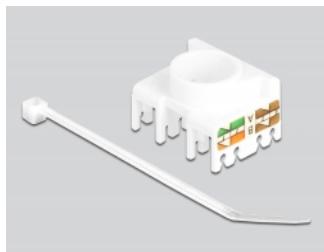

Delock Keystone modul RJ45 ženski na LSA Cat.6A 180° bez alata

Opis

Ovaj modul tvrtke Delock može se koristiti za spajanje mrežnog kabela i prikladan je za montažu umetanjem u razne držače, kao što su Keystone patch paneli, prednje ploče ili površinske kutije.

Predmet br. 87034

EAN: 4043619870349

Zemlja podrijetla: China

Pakiranje: Plastična vrećica sa zip zatvaračem

Tehnički podaci

- Priključak:
 - 1 x RJ45 ženski (8P/8C) >
 - 1 x LSA 180° (bez alata)
- Cat.6A tehnički podaci
- Neoklopljen (UTP)
- TIA-568A/B raspored kontakata
- Za krutu ili pletenu žicu (26 - 22 AWG)
- Za promjere kabela od 6,0 - 8,5 mm
- Za Keystone priključke dimenzija 19,2 x 14,9 mm
- Boja: bijela
- Materijal: plastika
- Mjere (DxŠxV): oko 41,5 x 26,5 x 17,1 mm

Sadržaj pakiranja

- Keystone modul
- Vođenje kabela

- Plastična vezica

Slike

General

Tehnički podaci:	Cat. 6A
------------------	---------

Interface

Priključak 1:	1 x RJ45 ženski
Priključak 2:	1 x LSA 180° (bez alata)

Physical characteristics

Conductor gauge:	26 - 22 AWG
Materijal:	Plastika
Shielding:	UTP
Duljina:	41.5 mm
Width:	26,5 mm
Height:	17,1 mm
Boja:	bijela
Promjer kabela:	6,0 - 8,5 mm