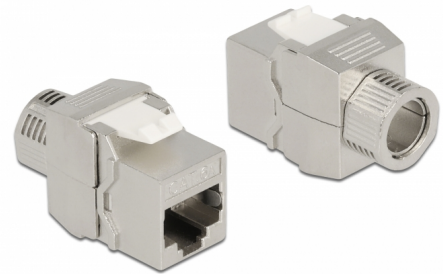

Delock Keystone-modul RJ45 hona till LSA Cat.6A verktygsfri avskärmad

Beskrivning

Modul från Delock som kan användas för att ansluta en nätverkskabel och passar för enkel snabbfäste i olika fästen, som t.ex. Keystone patchpaneler, ytplattor eller ytmonteringslådor.

Artikelnummer 87032

EAN: 4043619870325

Ursprungsland: China

Paket: Zippåse

Specifikationer

- Anslutning:
 - 1 x RJ45 hona (8P/8C) >
 - 1 x LSA (krävs inga verktyg)
- Cat.6A specifikation
- Skärmad (STP)
- TIA-568A/B pinout
- För fast eller tvinnad tråd (24 - 22 AWG)
- Kabelldiameter 5,0 - 8,5 mm
- För Keystone-portar med 19,2 x 14,9 mm
- Material: formgjuten zink
- Mått (LxBxH): ca 38,5 x 16,1 x 22,4 mm

Paketets innehåll

- Keystone-modul
- Kabelhanterare
- Kabelmontering

- Kopparremsa
- Låsmutter

Bilder

General

Specifikationer:	Cat. 6A
------------------	---------

Interface

Kontakt 1:	1 x RJ45 hona
Kontakt 2:	1 x Cat.6A LSA (krävs inga verktyg)

Physical characteristics

Conductor gauge:	24 - 22 AWG
Material:	formgjuten zink
Shielding:	STP
Längd:	38,5 mm
Width:	16,1 mm
Height:	22,4 mm
Kabeldiameter:	5,0 - 8,5 mm