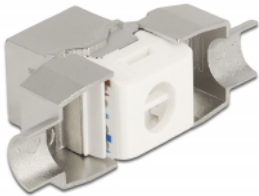

Delock Keystone-modul RJ45 hona till LSA Cat.6A verktygsfri avskärmad

Beskrivning

Modul från Delock som kan användas för att ansluta en nätverkskabel och passar för enkel snabbfäste i olika fästen, som t.ex. Keystone patchpaneler, ytplattor eller ytmonteringslådor.

Artikelnummer 87032

EAN: 4043619870325

Ursprungsland: China

Paket: Zippåse

Specifikationer

- Anslutning:
 - 1 x RJ45 hona (8P/8C) >
 - 1 x LSA (krävs inga verktyg)
- Cat.6A specifikation
- Skärmad (STP)
- TIA-568A/B pinout
- För fast eller tvinnad tråd (24 - 22 AWG)
- Kabelldiameter 5,0 - 8,5 mm
- För Keystone-portar med 19,2 x 14,9 mm
- Material: formgjuten zink
- Mått (LxBxH): ca 38,5 x 16,1 x 22,4 mm

Paketets innehåll

- Keystone-modul
- Kabelhanterare
- Kabelmontering

- Kopparremsa
- Låsmutter

Bilder

General

Specifikationer:	Cat. 6A
------------------	---------

Interface

Kontakt 1:	1 x RJ45 hona
Kontakt 2:	1 x Cat.6A LSA (krävs inga verktyg)

Physical characteristics

Conductor gauge:	24 - 22 AWG
Material:	formgjuten zink
Shielding:	STP
Längd:	38,5 mm
Width:	16,1 mm
Height:	22,4 mm
Kabeldiameter:	5,0 - 8,5 mm