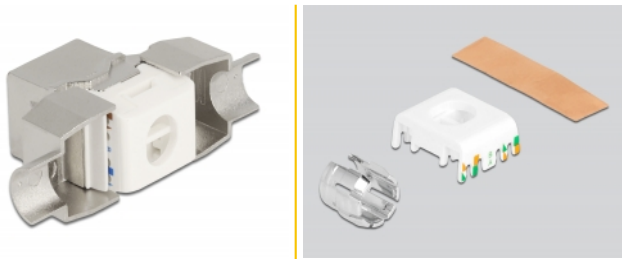

Delock Keystone modul RJ45 ženski na LSA Cat.6A bez alata oklopljen

Opis

Ovaj modul tvrtke Delock može se koristiti za spajanje mrežnog kabela i prikladan je za montažu umetanjem u razne držače, kao što su Keystone patch paneli, prednje ploče ili površinske kutije.

Predmet br. 87032

EAN: 4043619870325

Zemlja podrijetla: China

Pakiranje: Plastična vrećica sa zip zatvaračem

Tehnički podaci

- Priključak:
 - 1 x RJ45 ženski (8P/8C) >
 - 1 x LSA (bez alata)
- Cat.6A tehnički podaci
- Oklopljen (STP)
- TIA-568A/B raspored kontakata
- Za krutu ili pletenu žicu (24 - 22 AWG)
- Za promjere kabela od 5,0 - 8,5 mm
- Za Keystone priključke dimenzija 19,2 x 14,9 mm
- Materijal: lijevani cink
- Mjere (DxŠxV): oko 38,5 x 16,1 x 22,4 mm

Sadržaj pakiranja

- Keystone modul
- Vođenje kabela
- Pričvršćenje kabela

- Bakrena traka
- Matica za zaključavanje

Slike

General

Tehnički podaci:	Cat. 6A
------------------	---------

Interface

Priključak 1:	1 x RJ45 ženski
Priključak 2:	1 x Cat.6A LSA (bez alata)

Physical characteristics

Conductor gauge:	24 - 22 AWG
Materijal:	lijevani cink
Shielding:	STP
Duljina:	38,5 mm
Width:	16,1 mm
Height:	22,4 mm
Promjer kabela:	5,0 - 8,5 mm