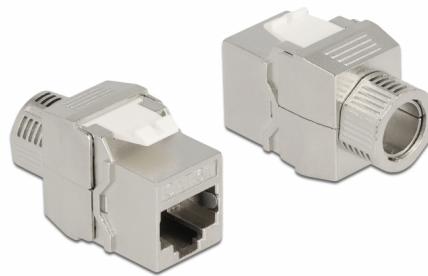

Delock Keystone modul RJ45 ženski na LSA Cat.6A bez alata oklopljen

Opis

Ovaj modul tvrtke Delock može se koristiti za spajanje mrežnog kabela i prikladan je za montažu umetanjem u razne držače, kao što su Keystone patch paneli, prednje ploče ili površinske kutije.

Predmet br. 87032

EAN: 4043619870325

Zemlja podrijetla: China

Pakiranje: Plastična vrećica sa zip zatvaračem

Tehnički podaci

- Priključak:
 - 1 x RJ45 ženski (8P/8C) >
 - 1 x LSA (bez alata)
- Cat.6A tehnički podaci
- Oklopljen (STP)
- TIA-568A/B raspored kontakata
- Za krutu ili pletenu žicu (24 - 22 AWG)
- Za promjere kabela od 5,0 - 8,5 mm
- Za Keystone priključke dimenzija 19,2 x 14,9 mm
- Materijal: lijevani cink
- Mjere (DxŠxV): oko 38,5 x 16,1 x 22,4 mm

Sadržaj pakiranja

- Keystone modul
- Vođenje kabela
- Pričvršćenje kabela

- Bakrena traka
- Matica za zaključavanje

Slike

General

Tehnički podaci:	Cat. 6A
------------------	---------

Interface

Priključak 1:	1 x RJ45 ženski
Priključak 2:	1 x Cat.6A LSA (bez alata)

Physical characteristics

Conductor gauge:	24 - 22 AWG
Materijal:	lijevani cink
Shielding:	STP
Duljina:	38,5 mm
Width:	16,1 mm
Height:	22,4 mm
Promjer kabela:	5,0 - 8,5 mm