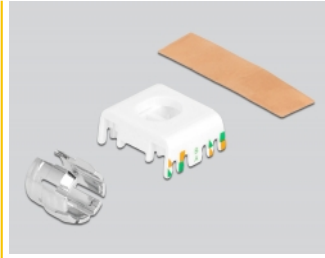

Delock Μονάδα Keystone RJ45 θηλυκή προς LSA Cat.6A χωρίς εργαλεία θωρακισμένο

Περιγραφή

Αυτή η μονάδα της Delock μπορεί να χρησιμοποιηθεί για τη σύνδεση ενός καλωδίου δικτύου και είναι κατάλληλη για εύκολη τοποθέτηση σε διάφορους συγκρατητές, όπως πίνακες συνδέσεων keystone, δίσκους συγκράτησης ή κυτία επιφάνειας τοποθέτησης.

Αρ. προϊόντος 87032

EAN: 4043619870325

Χώρα προέλευσης: China

Συσκευασία: Τσαντάκι με φερμουάρ

Προδιαγραφές

- Συνδετήρας:
 - 1 x RJ45 θηλυκό (8P/8C) >
 - 1 x LSA (χωρίς εργαλεία)
- Προδιαγραφές Cat.6A
- Θωρακισμένο (STP)
- Διάταξη ακροδεκτών TIA-568A/B
- Για καλώδια με συμπαγή ή μονόκλωνο αγωγό (24 - 22 AWG)
- Για διάμετρο καλωδίου από 5,0 - 8,5 χιλ.
- Για θύρες Keystone με 19,2 x 14,9 mm
- Υλικό: χυτο-πρεσαριστός ψευδάργυρος
- Διαστάσεις (ΜxΠxΥ): περ. 38,5 x 16,1 x 22,4 mm

Περιεχόμενα συσκευασίας

- Μονάδα Keystone
- Διαχειριστής καλωδίων
- Τοποθέτηση καλωδίου

- Λωρίδα χαλκού
- Παξιμάδι κλειδώματος

Εικόνες

General

Προδιαγραφές:	Cat. 6A
---------------	---------

Interface

Συνδετήρας 1:	1 x θηλυκός RJ45
Συνδετήρας 2:	1 x Cat.6A LSA (χωρίς εργαλεία)

Physical characteristics

Conductor gauge:	24 - 22 AWG
Υλικό:	χυτο-πρεσαριστός ψευδάργυρος
Shielding:	STP
Μήκος:	38,5 mm
Width:	16,1 mm
Height:	22,4 mm
Διάμετρος καλωδίου:	5,0 - 8,5 mm