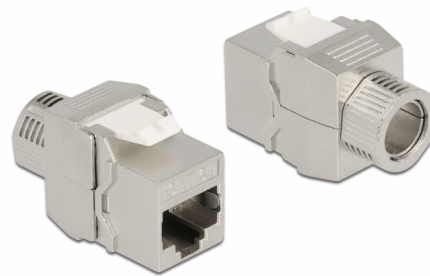

Delock Μονάδα Keystone RJ45 θηλυκή προς LSA Cat.6A χωρίς εργαλεία θωρακισμένο

Περιγραφή

Αυτή η μονάδα της Delock μπορεί να χρησιμοποιηθεί για τη σύνδεση ενός καλωδίου δικτύου και είναι κατάλληλη για εύκολη τοποθέτηση σε διάφορους συγκρατητές, όπως πίνακες συνδέσεων keystone, δίσκους συγκράτησης ή κυτία επιφάνειας τοποθέτησης.

Αρ. προϊόντος 87032

EAN: 4043619870325

Χώρα προέλευσης: China

Συσκευασία: Τσαντάκι με φερμουάρ

Προδιαγραφές

- Συνδετήρας:
 - 1 x RJ45 θηλυκό (8P/8C) >
 - 1 x LSA (χωρίς εργαλεία)
- Προδιαγραφές Cat.6A
- Θωρακισμένο (STP)
- Διάταξη ακροδεκτών TIA-568A/B
- Για καλώδια με συμπαγή ή μονόκλωνο αγωγό (24 - 22 AWG)
- Για διάμετρο καλωδίου από 5,0 - 8,5 χιλ.
- Για θύρες Keystone με 19,2 x 14,9 mm
- Υλικό: χυτο-πρεσαριστός ψευδάργυρος
- Διαστάσεις (ΜxΠxΥ): περ. 38,5 x 16,1 x 22,4 mm

Περιεχόμενα συσκευασίας

- Μονάδα Keystone
- Διαχειριστής καλωδίων
- Τοποθέτηση καλωδίου

- Λωρίδα χαλκού
- Παξιμάδι κλειδώματος

Εικόνες

General

Προδιαγραφές:	Cat. 6A
---------------	---------

Interface

Συνδετήρας 1:	1 x θηλυκός RJ45
Συνδετήρας 2:	1 x Cat.6A LSA (χωρίς εργαλεία)

Physical characteristics

Conductor gauge:	24 - 22 AWG
Υλικό:	χυτο-πρεσαριστός ψευδάργυρος
Shielding:	STP
Μήκος:	38,5 mm
Width:	16,1 mm
Height:	22,4 mm
Διάμετρος καλωδίου:	5,0 - 8,5 mm