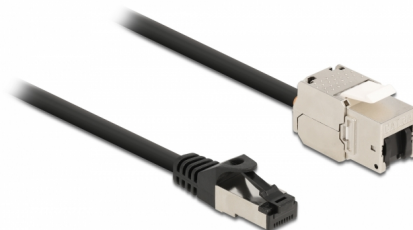

Delock Kabel męski RJ45 do modułu Keystone RJ45 żeński Cat.6A 3 m, czarny

Opis

Kabel sieciowy Delock może być wykorzystany do łączenia różnych urządzeń. Moduł Keystone może zostać wykorzystany do montowania różnych uchwytów, takich jak krosownice keystone, płytki frotowe bądź skrzynki naścienne.

3 m

Numer artykułu 87029

EAN: 4043619870295

Kraj pochodzenia: China

Opakowanie: Torba na zamek błyskawiczny

Szczegóły techniczne

- Złącze:
 - 1 x RJ45 męski >
 - 1 x moduł Keystone RJ45 żeński
- Specyfikacja Cat.6A
- Ekranowana (S/FTP)
- Moduł Keystone z zatyczką p.pyłową
- Połączane styki
- Dla portów keystone z 19,2 x 14,9 mm
- Rodzaj kabla: 26 AWG
- Długość ze złączami: ok. 3 m
- Kolor: czarny
- Materiał: PVC / metal

Wymagania systemowe

- Wolne gniazdo męskie RJ45
- Jedno wolne złącze żeńskie RJ45

Zawartość opakowania

- RJ45 kabel

Zdjęcia

General

Specyfikacja :	Cat. 6A
----------------	---------

Interface

Złącze 1:	1 x RJ45 męski
Złącze 2:	1 x moduł Keystone RJ45 żeński

Physical characteristics

Conductor gauge:	26 AWG
Materiał:	PVC / metal
Shielding:	S/FTP
Długość:	3 m
Kolor:	czarny