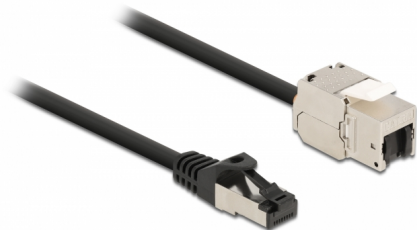

Delock Καλώδιο RJ45 αρσενικό προς Μονάδα Keystone RJ45 θηλυκή Cat.6A 3 m μαύρο

Περιγραφή

Αυτό το καλώδιο δικτύου της Delock μπορεί να χρησιμοποιηθεί για την επέκταση και τη σύνδεση διαφόρων συσκευών. Η μονάδα Keystone μπορεί να χρησιμοποιηθεί για τοποθέτηση σε διάφορους συγκρατητές, όπως πίνακες συνδέσεων keystone, δίσκους συγκράτησης ή κυτία επιφάνειας τοποθέτησης.

3 m

Αρ. προϊόντος 87029

EAN: 4043619870295

Χώρα προέλευσης: China

Συσκευασία: Τσαντάκι με φερμουάρ

Προδιαγραφές

- Συνδετήρας:
 - 1 x αρσενικό RJ45 >
 - 1 x μονάδα Keystone RJ45 θηλυκή
- Προδιαγραφές Cat.6A
- Θωρακισμένο (S/FTP)
- Μονάδα Keystone με πάμα σκόνης
- Επιχρυσωμένες επαφές
- Για θύρες Keystone με 19,2 x 14,9 mm
- Μετρητής καλωδίου: 26 AWG
- Μήκος συμπεριλ. συνδέσμου: περ. 3 m
- Χρώμα: μαύρο
- Υλικό: PVC / μέταλλο

Απαιτήσεις συστήματος

- Μια ελεύθερη αρσενική θύρα RJ45
- Μία ελεύθερη θηλυκή θύρα RJ45

Περιεχόμενα συσκευασίας

- Καλώδιο RJ45

Εικόνες

General

Προδιαγραφές:	Cat. 6A
---------------	---------

Interface

Συνδετήρας 1:	1 x αρσενικό RJ45
Συνδετήρας 2:	1 x μονάδα Keystone RJ45 θηλυκή

Physical characteristics

Conductor gauge:	26 AWG
Υλικό:	PVC / μέταλλο
Shielding:	S/FTP
Μήκος:	3 m
Χρώμα:	μαύρο