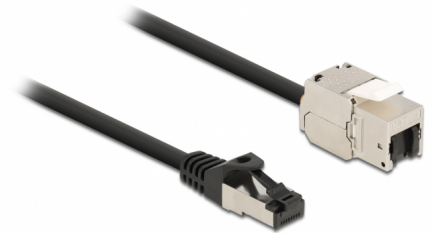

# Delock Câble RJ45 mâle à Module Keystone RJ45 femelle, Cat.6A, 3 m, noir

## Description

Ce câble de réseau de Delock peut étendre et connecter divers appareils. Le module Keystone peut être utilisé pour divers supports, comme un panneau de distribution Keystone, plaque frontale ou boîtier monté en surface.

3 m

**N° produit 87029**

EAN: 4043619870295

Pays d'origine: China

Emballage: Sac polyvalent à fermeture éclair

## Détails techniques

- Connecteurs :
  - 1 x RJ45 mâle >
  - 1 x module Keystone RJ45 femelle
- Spécification Cat.6A
- Blindé (S/FTP)
- Module Keystone avec capuchon de poussière
- Contacts plaqués or
- Pour ports Keystone 19,2 x 14,9 mm
- Jauge de câble : 26 AWG
- Longueur, cordon incl. : env. 3 m
- Couleur : noir
- Matériel : PVC / métal