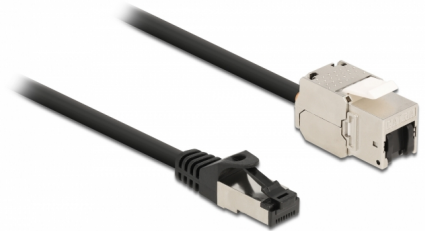

Delock Kabel RJ45 hane till Keystone-modul RJ45 hona Cat.6A 2 m svart

Beskrivning

Nätverkskabel från Delock som kan användas som förlängning och ansluta olika enheter. Keystone-modulen kan användas för att monteras i olika hållare som t.ex. Keystone patchpaneler, ytplattor eller ytmonteringslådor.

2 m

Artikelnummer 87028

EAN: 4043619870288

Ursprungsland: China

Paket: Zippåse

Specifikationer

- Anslutning:
 - 1 x RJ45 hane >
 - 1 x Keystone-modul RJ45 hona
- Cat.6A specifikation
- Skärmad (S/FTP)
- Keystone-modul med dammkåpa
- Guldpläterade kontakter
- För Keystone-portar med 19,2 x 14,9 mm
- Sladdstorlek: 26 AWG
- Längd inkl. kontakter: ca. 2 m
- Färg: svart
- Material: PVC / metall

Systemkrav

- En ledig RJ45-port hane
- En ledig RJ45-port hona

Paketets innehåll

- RJ45 kabel

Bilder

General

Specifikationer:	Cat. 6A
------------------	---------

Interface

Kontakt 1:	1 x RJ45 hane
Kontakt 2:	1 x Keystone-modul RJ45 hona

Physical characteristics

Conductor gauge:	26 AWG
Material:	PVC / metall
Shielding:	S/FTP
Längd:	2 m
Färg:	svart