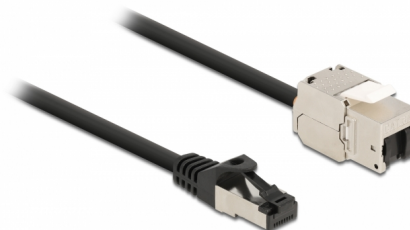

# Delock Cablu RJ45 tată la modul Keystone RJ45 mamă Cat.6A, 2 m, negru

## Descriere scurta

Acest cablu de rețea de la Delock poate fi utilizat pentru a extinde și conecta diverse dispozitive. Modulul Keystone poate fi utilizat pentru montarea în diverse suporturi, cum ar fi panouri de patch-uri keystone, plăci de față sau cutii de montare la suprafață.

## Detalii tehnice

- Conectori:
  - 1 x RJ45 tată >
  - 1 x modul Keystone RJ45 mamă
- Specificație Cat.6A
- Ecranat (S/FTP)
- Modul Keystone cu capac de praf
- Contacte placate cu aur
- Pentru porturi Keystone de 19,2 x 14,9 mm
- Grosime cablu: 26 AWG
- Lungimea incl. conectori: aprox. 2 m
- Culoare: negru
- Material: PVC / metal

## Physical characteristics

Conductor gauge:	26 AWG
Material:	PVC / metal
Shielding:	S/FTP
Lungime:	2 m
Colour:	negru