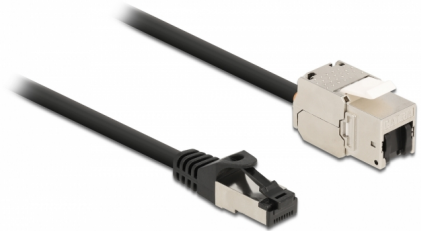

# Delock Καλώδιο RJ45 αρσενικό προς Μονάδα Keystone RJ45 θηλυκή Cat.6A 2 m μαύρο

## Περιγραφή

Αυτό το καλώδιο δικτύου της Delock μπορεί να χρησιμοποιηθεί για την επέκταση και τη σύνδεση διαφόρων συσκευών. Η μονάδα Keystone μπορεί να χρησιμοποιηθεί για τοποθέτηση σε διάφορους συγκρατητές, όπως πίνακες συνδέσεων keystone, δίσκους συγκράτησης ή κυτία επιφάνειας τοποθέτησης.

## Προδιαγραφές

- Συνδετήρας:
  - 1 x αρσενικό RJ45 >
  - 1 x μονάδα Keystone RJ45 θηλυκή
- Προδιαγραφές Cat.6A
- Θωρακισμένο (S/FTP)
- Μονάδα Keystone με πάμα σκόνης
- Επιχρυσωμένες επαφές
- Για θύρες Keystone με 19,2 x 14,9 mm
- Μετρητής καλωδίου: 26 AWG
- Μήκος συμπεριλ. συνδέσμου: περ. 2 m
- Χρώμα: μαύρο
- Υλικό: PVC / μέταλλο

## Interface

Συνδετήρας 1:	1 x αρσενικό RJ45
Συνδετήρας 2:	1 x μονάδα Keystone RJ45 θηλυκή