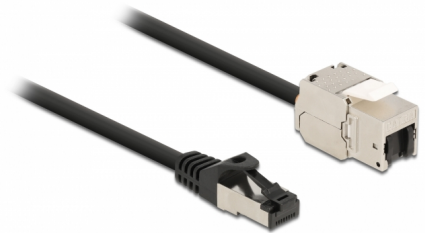

Delock Kabel RJ45 hane till Keystone-modul RJ45 hona Cat.6A 1 m svart

Beskrivning

Nätverkskabel från Delock som kan användas som förlängning och ansluta olika enheter. Keystone-modulen kan användas för att monteras i olika hållare som t.ex. Keystone patchpaneler, ytplattor eller ytmonteringslådor.

1 m

Artikelnummer 87027

EAN: 4043619870271

Ursprungsland: China

Paket: Zippåse

Specifikationer

- Anslutning:
 - 1 x RJ45 hane >
 - 1 x Keystone-modul RJ45 hona
- Cat.6A specifikation
- Skärmad (S/FTP)
- Keystone-modul med dammkåpa
- Guldpläterade kontakter
- För Keystone-portar med 19,2 x 14,9 mm
- Sladdstorlek: 26 AWG
- Längd inkl. kontakter: ca. 1 m
- Färg: svart
- Material: PVC / metall

Systemkrav

- En ledig RJ45-port hane
- En ledig RJ45-port hona

Paketets innehåll

- RJ45 kabel

Bilder

General

Specifikationer:	Cat. 6A
------------------	---------

Interface

Kontakt 1:	1 x RJ45 hane
Kontakt 2:	1 x Keystone-modul RJ45 hona

Physical characteristics

Conductor gauge:	26 AWG
Material:	PVC / metall
Shielding:	S/FTP
Längd:	1 m
Färg:	svart