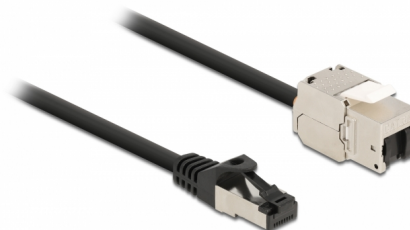

Delock Cablu RJ45 tată la modul Keystone RJ45 mamă Cat.6A, 1 m, negru

Descriere scurta

Acest cablu de rețea de la Delock poate fi utilizat pentru a extinde și conecta diverse dispozitive. Modulul Keystone poate fi utilizat pentru montarea în diverse suporturi, cum ar fi panouri de patch-uri keystone, plăci de față sau cutii de montare la suprafață.

1 m

Nr. 87027

EAN: 4043619870271

Țara de origine: China

Pachet: Pungă din plastic
cu închidere tip fermoar

Detalii tehnice

- Conectori:
 - 1 x RJ45 tată >
 - 1 x modul Keystone RJ45 mamă
- Specificație Cat.6A
- Ecranat (S/FTP)
- Modul Keystone cu capac de praf
- Contacte placate cu aur
- Pentru porturi Keystone de 19,2 x 14,9 mm
- Grosime cablu: 26 AWG
- Lungimea incl. conectori: aprox. 1 m
- Culoare: negru
- Material: PVC / metal

Cerinte de sistem

- Un port tată RJ45 liber
- Un port RJ45 mamă disponibil

Pachetul contine

- Cablu RJ45

Imagini

General

Specification:	Cat. 6A
----------------	---------

Interface

Conector 1:	1 x RJ45 tată
Conector 2:	1 x modul Keystone RJ45 mamă

Physical characteristics

Conductor gauge:	26 AWG
Material:	PVC / metal
Shielding:	S/FTP
Lungime:	1 m
Colour:	negru