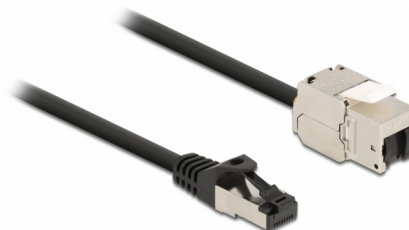

Delock Kabel męski RJ45 do modułu Keystone RJ45 żeński Cat.6A 1 m, czarny

Opis

Kabel sieciowy Delock może być wykorzystany do łączenia różnych urządzeń. Moduł Keystone może zostać wykorzystany do montowania różnych uchwytów, takich jak krosownice keystone, płytki frotowe bądź skrzynki naścienne.

1 m

Numer artykułu 87027

EAN: 4043619870271

Kraj pochodzenia: China

Opakowanie: Torba na zamek błyskawiczny

Szczegóły techniczne

- Złącze:
 - 1 x RJ45 męski >
 - 1 x moduł Keystone RJ45 żeński
- Specyfikacja Cat.6A
- Ekranowana (S/FTP)
- Moduł Keystone z zatyczką p.pyłową
- Połączane styki
- Dla portów keystone z 19,2 x 14,9 mm
- Rodzaj kabla: 26 AWG
- Długość ze złączami: ok. 1 m
- Kolor: czarny
- Materiał: PVC / metal

Wymagania systemowe

- Wolne gniazdo męskie RJ45
- Jedno wolne złącze żeńskie RJ45

Zawartość opakowania

- RJ45 kabel

Zdjęcia

General

Specyfikacja :	Cat. 6A
----------------	---------

Interface

Złącze 1:	1 x RJ45 męski
Złącze 2:	1 x moduł Keystone RJ45 żeński

Physical characteristics

Conductor gauge:	26 AWG
Materiał:	PVC / metal
Shielding:	S/FTP
Długość:	1 m
Kolor:	czarny