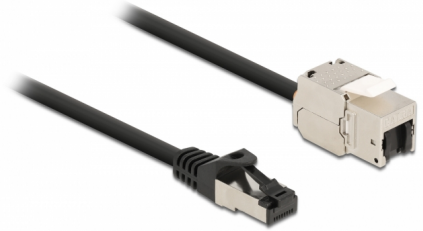

Delock Kabel RJ45 muški na Keystone modul RJ45 ženski Cat.6A 1 m crni

Opis

Ovaj mrežni kabel tvrtke Delock može se koristiti za proširenje i spajanje različitih uređaja. Keystone modul može se koristiti za montažu u raznim držačima, primjerice Keystone patch pločama, čeonim pločama ili kutijama za ugradnju u ravnini s površinom.

1 m

Predmet br. 87027

EAN: 4043619870271

Zemlja podrijetla: China

Pakiranje: Plastična vrećica sa zip zatvaračem

Tehnički podaci

- Priključak:
 - 1 x RJ45 muški >
 - 1 x Keystone modul RJ45 ženski
- Cat.6A tehnički podaci
- Oklopljen (S/FTP)
- Keystone modul s poklopcem za zaštitu od prašine
- Pozlaćeni kontakti
- Za Keystone priključke dimenzija 19,2 x 14,9 mm
- Presjek kabela: 26 AWG
- Duljina zajedno s priključkom: oko 1 m
- Boja: crno
- Materijal: PVC / metal

Preduvjeti sustava

- Slobodan RJ45 muški priključak
- Jedan slobodan RJ45 ženski

Sadržaj pakiranja

- RJ45 kabel

Slike

General

Tehnički podaci:	Cat. 6A
------------------	---------

Interface

Priključak 1:	1 x RJ45 muški
Priključak 2:	1 x Keystone modul RJ45 ženski

Physical characteristics

Conductor gauge:	26 AWG
Materijal:	PVC / metal
Shielding:	S/FTP
Duljina:	1 m
Boja:	crne