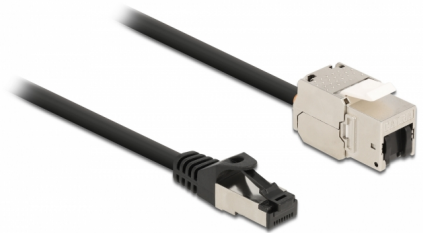

# Delock Cavo RJ45 maschio a modulo Keystone RJ45 femmina Cat.6A 1 m nero

## Descrizione

Questo cavo di rete Delock può essere utilizzato per estendere la connessione USB e collegare vari dispositivi. Il modulo Keystone può essere utilizzato per il montaggio in vari supporti, come pannelli patch keystone, faceplate o scatole a montaggio in superficie.

## Dettagli tecnici

- Connettori:
  - 1 x RJ45 maschio >
  - 1 x modulo Keystone RJ45 femmina
- Specifica Cat.6A
- Schermato (S/FTP)
- Modulo Keystone con cappuccio antipolvere
- Contatti dorati
- Per porte keystone con 19,2 x 14,9 mm
- Sezione dei cavi: 26 AWG
- Lunghezza con connettori: ca. 1 m
- Colore: nero
- Materiale: PVC / metallo

## Physical characteristics

Conductor gauge:	26 AWG
Material:	PVC / metallo
Shielding:	S/FTP
Lunghezza:	1 m
Colour:	nero