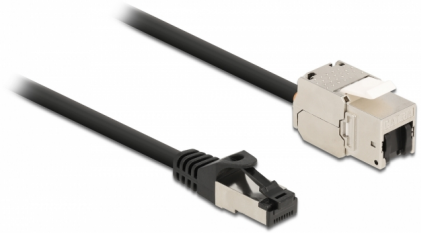

Delock Καλώδιο RJ45 αρσενικό προς Μονάδα Keystone RJ45 θηλυκή Cat.6A 1 m μαύρο

Περιγραφή

Αυτό το καλώδιο δικτύου της Delock μπορεί να χρησιμοποιηθεί για την επέκταση και τη σύνδεση διαφόρων συσκευών. Η μονάδα Keystone μπορεί να χρησιμοποιηθεί για τοποθέτηση σε διάφορους συγκρατητές, όπως πίνακες συνδέσεων keystone, δίσκους συγκράτησης ή κυτία επιφάνειας τοποθέτησης.

1 m

Αρ. προϊόντος 87027

EAN: 4043619870271

Χώρα προέλευσης: China

Συσκευασία: Τσαντάκι με φερμουάρ

Προδιαγραφές

- Συνδετήρας:
 - 1 x αρσενικό RJ45 >
 - 1 x μονάδα Keystone RJ45 θηλυκή
- Προδιαγραφές Cat.6A
- Θωρακισμένο (S/FTP)
- Μονάδα Keystone με πώμα σκόνης
- Επιχρυσωμένες επαφές
- Για θύρες Keystone με 19,2 x 14,9 mm
- Μετρητής καλωδίου: 26 AWG
- Μήκος συμπεριλ. συνδέσμου: περ. 1 m
- Χρώμα: μαύρο
- Υλικό: PVC / μέταλλο

Απαιτήσεις συστήματος

- Μια ελεύθερη αρσενική θύρα RJ45
- Μία ελεύθερη θηλυκή θύρα RJ45

Περιεχόμενα συσκευασίας

- Καλώδιο RJ45

Εικόνες

General

Προδιαγραφές:	Cat. 6A
---------------	---------

Interface

Συνδετήρας 1:	1 x αρσενικό RJ45
Συνδετήρας 2:	1 x μονάδα Keystone RJ45 θηλυκή

Physical characteristics

Conductor gauge:	26 AWG
Υλικό:	PVC / μέταλλο
Shielding:	S/FTP
Μήκος:	1 m
Χρώμα:	μαύρο