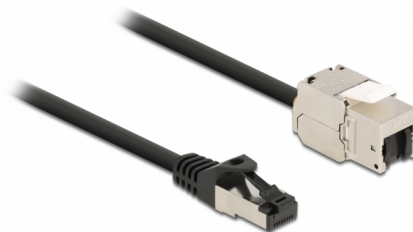

Delock Câble RJ45 mâle à Module Keystone RJ45 femelle, Cat.6A, 50 cm, noir

Description

Ce câble de réseau de Delock peut étendre et connecter divers appareils. Le module Keystone peut être utilisé pour divers supports, comme un panneau de distribution Keystone, plaque frontale ou boîtier monté en surface.

50 cm

N° produit 87025

EAN: 4043619870257

Pays d'origine: China

Emballage: Sac
polyvalent à fermeture
éclair

Détails techniques

- Connecteurs :
 - 1 x RJ45 mâle >
 - 1 x module Keystone RJ45 femelle
- Spécification Cat.6A
- Blindé (S/FTP)
- Module Keystone avec capuchon de poussière
- Contacts plaqués or
- Pour ports Keystone 19,2 x 14,9 mm
- Jauge de câble : 26 AWG
- Longueur, cordon incl. : env. 50 cm
- Couleur : noir
- Matériel : PVC / métal

Interface

Connecteur 1:	1 x RJ45 mâle
Connecteur 2:	1 x module Keystone RJ45 femelle

Physical characteristics

Conductor gauge:	26 AWG
Matériaux:	PVC / métal
Shielding:	S/FTP
Longueur:	50 cm
Couleur:	noir