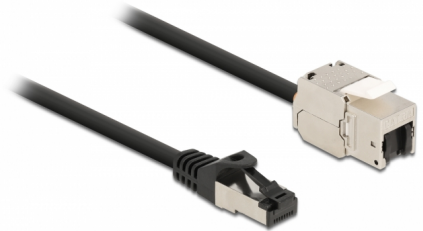

Delock Kabel RJ45 hane till Keystone-modul RJ45 hona Cat.6A 25 cm svart

Beskrivning

Nätverkskabel från Delock som kan användas som förlängning och ansluta olika enheter. Keystone-modulen kan användas för att monteras i olika hållare som t.ex. Keystone patchpaneler, ytplattor eller ytmonteringslådor.

25 cm

Artikelnummer 87022

EAN: 4043619870226

Ursprungsland: China

Paket: Zippåse

Specifikationer

- Anslutning:
 - 1 x RJ45 hane >
 - 1 x Keystone-modul RJ45 hona
- Cat.6A specifikation
- Skärmad (S/FTP)
- Keystone-modul med dammkåpa
- Guldpläterade kontakter
- För Keystone-portar med 19,2 x 14,9 mm
- Sladdstorlek: 26 AWG
- Längd inkl. kontakter: ca. 25 cm
- Färg: svart
- Material: PVC / metall

Systemkrav

- En ledig RJ45-port hane
- En ledig RJ45-port hona

Paketets innehåll

- RJ45 kabel

Bilder

General

Specifikationer:	Cat. 6A
------------------	---------

Interface

Kontakt 1:	1 x RJ45 hane
Kontakt 2:	1 x Keystone-modul RJ45 hona

Physical characteristics

Conductor gauge:	26 AWG
Material:	PVC / metall
Shielding:	S/FTP
Längd:	25 cm
Färg:	svart