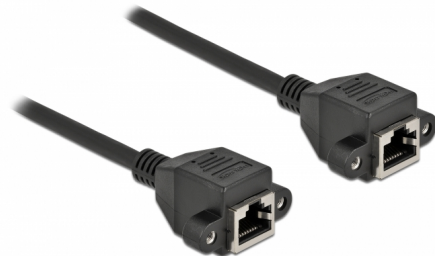

Delock Καλώδιο Επέκτασης Δικτύου S/FTP RJ45 θηλυκό προς RJ45 θηλυκό Cat.6A 2 m μαύρο

Περιγραφή

Αυτό το καλώδιο δικτύου της Delock μπορεί να χρησιμοποιηθεί για την επέκταση και τη σύνδεση διαφόρων συσκευών. Η βιδωτή υποδοχή RJ45 μπορεί να προσκολληθεί, π.χ σε έναν βραχίονα υποδοχής ή σε ένα περίβλημα με την κατάλληλη εγκοπή.

2 m

Αρ. προϊόντος 87010

EAN: 4043619870103

Χώρα προέλευσης: China

Συσκευασία: Τσαντάκι με
φερμουάρ

Προδιαγραφές

- Συνδετήρας:
 - 1 x RJ45 θηλυκό, με παξιμάδια
 - 1 x RJ45 θηλυκό, με παξιμάδια
- Προδιαγραφές Cat.6A
- Θωρακισμένο (S/FTP)
- LSZH (δεν περιέχει αλογόνο)
- Απόσταση βίδας: περίπου 27,8 χιλ.
- Μετρητής καλωδίου: 26 AWG
- Μήκος συμπεριλ. συνδέσμου: περ. 2 m
- Χρώμα: μαύρο
- Υλικό: PVC

Απαιτήσεις συστήματος

- Ελεύθερη θύρα RJ45

Περιεχόμενα συσκευασίας

- Καλώδιο επέκτασης
- 4 x βίδες M3

Εικόνες

General

Προδιαγραφές:	Cat. 6A
---------------	---------

Interface

Συνδετήρας 1:	1 x RJ45 θηλυκό, με παξιμάδια
Συνδετήρας 2:	1 x RJ45 θηλυκό, με παξιμάδια

Physical characteristics

Υλικό:	PVC
Shielding:	S/FTP
Μήκος:	2 m
Χρώμα:	μαύρο