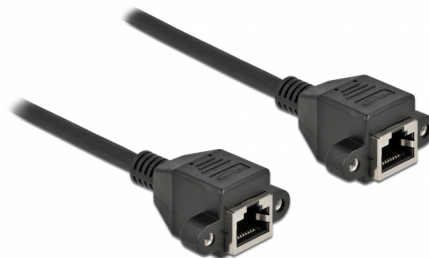

Delock Cablu extensie de rețea S FTP RJ45 mamă la RJ45 mamă Cat.6A, 1 m, negru

Descriere scurta

Acest cablu de rețea de la Delock poate fi utilizat pentru a extinde și conecta diverse dispozitive. Mufa RJ45 înșurubabilă poate fi atașată, de exemplu, la un suport de slot sau la o carcasă cu un decupaj adecvat.

1 m

Nr. 87009

EAN: 4043619870097

Țara de origine: China

Pachet: Pungă din plastic
cu închidere tip fermoar

Detalii tehnice

- Conectori:
 - 1 x mufă RJ45 mamă, cu piulițe
 - 1 x mufă RJ45 mamă, cu piulițe
- Specificație Cat.6A
- Ecranat (S/FTP)
- LSZH (fără halogen)
- Distanța dintre șuruburi: ca. 27,8 mm
- Grosime cablu: 26 AWG
- Lungimea incl. conectori: aprox. 1 m
- Culoare: negru
- Material: PVC

Cerinte de sistem

- Un port RJ45 liber

Pachetul contine

- Cablu prelungitor
- 4 x șuruburi M3

Imagini

General

Specification:	Cat. 6A
----------------	---------

Interface

Conector 1:	1 x mufă RJ45 mamă, cu piulițe
Conector 2:	1 x mufă RJ45 mamă, cu piulițe

Physical characteristics

Material:	PVC
Shielding:	S/FTP
Lungime:	1 m
Colour:	negru