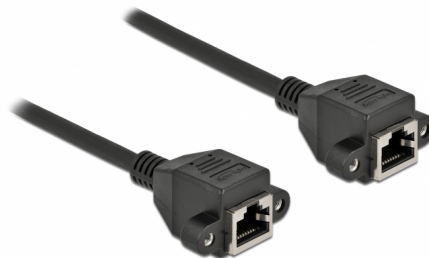

Delock Przedłużacz kabla sieciowego S/FTP RJ45 żeński do RJ45 żeński Cat.6A 1 m czarny

Opis

Kabel sieciowy Delock może być wykorzystany do łączenia różnych urządzeń. Wkręcany jack RJ45 można przymocować np. do zawiasu szczeliny bądź obudowy z odpowiednim wycięciem.

1 m

Numer artykułu 87009

EAN: 4043619870097

Kraj pochodzenia: China

Opakowanie: Torba na zamek błyskawiczny

Szczegóły techniczne

- Złącze:
 - 1 x RJ45, żeński, z nakrętkami
 - 1 x RJ45, żeński, z nakrętkami
- Specyfikacja Cat.6A
- Ekranowana (S/FTP)
- LSZH (bezhalogenowy)
- Długość śrubek: ok. 27,8 mm
- Rodzaj kabla: 26 AWG
- Długość ze złączami: ok. 1 m
- Kolor: czarny
- Materiał: PVC

Wymagania systemowe

- Wolny port RJ45

Zawartość opakowania

- Przedłużacz
- 4 x śruby M3

Zdjęcia

General

Specyfikacja :	Cat. 6A
----------------	---------

Interface

Złącze 1:	1 x RJ45, żeński, z nakrętkami
Złącze 2:	1 x RJ45, żeński, z nakrętkami

Physical characteristics

Materiał:	PVC
Shielding:	S/FTP
Długość:	1 m
Kolor:	czarny