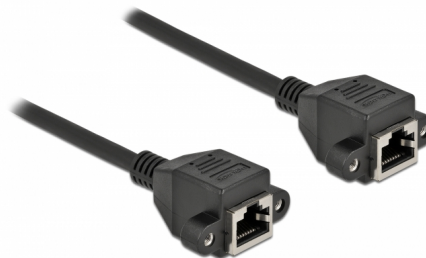

Delock Καλώδιο Επέκτασης Δικτύου S/FTP RJ45 θηλυκό προς RJ45 θηλυκό Cat.6A 1 m μαύρο

Περιγραφή

Αυτό το καλώδιο δικτύου της Delock μπορεί να χρησιμοποιηθεί για την επέκταση και τη σύνδεση διαφόρων συσκευών. Η βιδωτή υποδοχή RJ45 μπορεί να προσκολληθεί, π.χ σε έναν βραχίονα υποδοχής ή σε ένα περίβλημα με την κατάλληλη εγκοπή.

1 m

Αρ. προϊόντος 87009

EAN: 4043619870097

Χώρα προέλευσης: China

Συσκευασία: Τσαντάκι με
φερμουάρ

Προδιαγραφές

- Συνδετήρας:
 - 1 x RJ45 θηλυκό, με παξιμάδια
 - 1 x RJ45 θηλυκό, με παξιμάδια
- Προδιαγραφές Cat.6A
- Θωρακισμένο (S/FTP)
- LSZH (δεν περιέχει αλογόνο)
- Απόσταση βίδας: περίπου 27,8 χιλ.
- Μετρητής καλωδίου: 26 AWG
- Μήκος συμπεριλ. συνδέσμου: περ. 1 m
- Χρώμα: μαύρο
- Υλικό: PVC

Απαιτήσεις συστήματος

- Ελεύθερη θύρα RJ45

Περιεχόμενα συσκευασίας

- Καλώδιο επέκτασης
- 4 x βίδες M3

Εικόνες

General

Προδιαγραφές:	Cat. 6A
---------------	---------

Interface

Συνδετήρας 1:	1 x RJ45 θηλυκό, με παξιμάδια
Συνδετήρας 2:	1 x RJ45 θηλυκό, με παξιμάδια

Physical characteristics

Υλικό:	PVC
Shielding:	S/FTP
Μήκος:	1 m
Χρώμα:	μαύρο