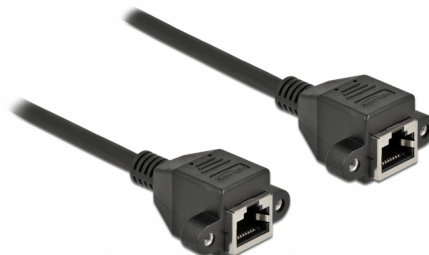

Delock Przedłużacz kabla sieciowego S/FTP RJ45 żeński do RJ45 żeński Cat.6A 50 cm czarny

Opis

Kabel sieciowy Delock może być wykorzystany do łączenia różnych urządzeń. Wkręcany jack RJ45 można przymocować np. do zawiasu szczeliny bądź obudowy z odpowiednim wycięciem.

50 cm

Numer artykułu 87008

EAN: 4043619870080

Kraj pochodzenia: China

Opakowanie: Torba na zamek błyskawiczny

Szczegóły techniczne

- Złącze:
 - 1 x RJ45, żeński, z nakrętkami
 - 1 x RJ45, żeński, z nakrętkami
- Specyfikacja Cat.6A
- Ekranowana (S/FTP)
- LSZH (bezhalogenowy)
- Długość śrubek: ok. 27,8 mm
- Rodzaj kabla: 26 AWG
- Długość ze złączami: ok. 50 cm
- Kolor: czarny
- Materiał: PVC

Wymagania systemowe

- Wolny port RJ45

Zawartość opakowania

- Przedłużacz
- 4 x śruby M3

Zdjęcia

General

Specyfikacja :	Cat. 6A
----------------	---------

Interface

Złącze 1:	1 x RJ45, żeński, z nakrętkami
Złącze 2:	1 x RJ45, żeński, z nakrętkami

Physical characteristics

Materiał:	PVC
Shielding:	S/FTP
Długość:	50 cm
Kolor:	czarny