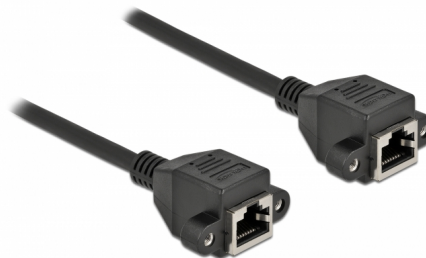

# Delock Καλώδιο Επέκτασης Δικτύου S/FTP RJ45 θηλυκό προς RJ45 θηλυκό Cat.6A 50 εκ. μαύρο

## Περιγραφή

Αυτό το καλώδιο δικτύου της Delock μπορεί να χρησιμοποιηθεί για την επέκταση και τη σύνδεση διαφόρων συσκευών. Η βιδωτή υποδοχή RJ45 μπορεί να προσκολληθεί, π.χ σε έναν βραχίονα υποδοχής ή σε ένα περίβλημα με την κατάλληλη εγκοπή.

## Προδιαγραφές

- Συνδετήρας:
  - 1 x RJ45 θηλυκό, με παξιμάδια
  - 1 x RJ45 θηλυκό, με παξιμάδια
- Προδιαγραφές Cat.6A
- Θωρακισμένο (S/FTP)
- LSZH (δεν περιέχει αλογόνο)
- Απόσταση βίδας: περίπου 27,8 χιλ.
- Μετρητής καλωδίου: 26 AWG
- Μήκος συμπεριλ. συνδέσμου: περ. 50 cm
- Χρώμα: μαύρο
- Υλικό: PVC

## Physical characteristics

Υλικό:	PVC
Shielding:	S/FTP
Μήκος:	50 cm
Χρώμα:	μαύρο