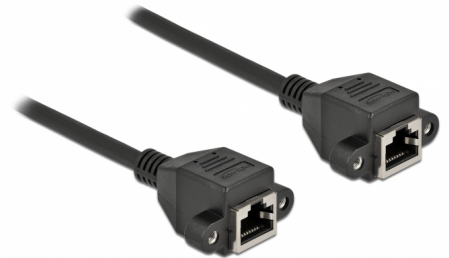

# Delock Mrežni produžni kabel S/FTP RJ45 ženski na RJ45 ženski Cat.6A 25 cm crni

## Opis

Ovaj mrežni kabel tvrtke Delock može se koristiti za proširenje i spajanje različitih uređaja. Navojni RJ45 utikač može se spojiti, npr. Na žlijebni nosač ili kućište bez prikladnog izreza.

25 cm

## Tehnički podaci

- Priključak:
  - 1 x RJ45 ženski s maticama
  - 1 x RJ45 ženski s maticama
- Cat.6A tehnički podaci
- Oklopljen (S/FTP)
- LSZH (bez halogena)
- Duljina vijka: oko 27,8 mm
- Presjek kabela: 26 AWG
- Duljina zajedno s priključkom: oko 25 cm
- Boja: crno
- Materijal: PVC

## Physical characteristics

Materijal:	PVC
Shielding:	S/FTP
Duljina:	25 cm
Boja:	crne