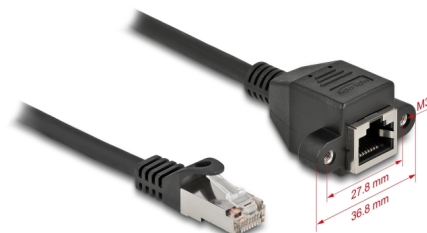

Delock Cablu extensie de rețea S/FTP RJ45 tată la RJ45 mamă Cat.6A, 5 m, negru

Descriere scurta

Acest cablu de rețea de la Delock poate fi utilizat pentru a extinde și conecta diverse dispozitive. Mufa RJ45 înșurubabilă poate fi atașată, de exemplu, la un suport de slot sau la o carcasă cu un decupaj adecvat.

5 m

Nr. 87005

EAN: 4043619870059

Țara de origine: China

Pachet: Pungă din plastic
cu închidere tip fermoar

Detalii tehnice

- Conectori:
 - 1 x RJ45 tată >
 - 1 x mufă RJ45 mamă, cu piulițe
- Specificație Cat.6A
- Ecranat (S/FTP)
- LSZH (fără halogen)
- Distanța dintre șuruburi: ca. 27,8 mm
- Grosime cablu: 26 AWG
- Lungimea incl. conectori: aprox. 5 m
- Culoare: negru
- Material: PVC

Cerinte de sistem

- Un port RJ45 liber

Pachetul contine

- Cablu prelungitor
- 2 x șuruburi M3

Imagini

General

Specification:	Cat. 6A
----------------	---------

Interface

Conector 1:	1 x RJ45 tată
Conector 2:	1 x mufă RJ45 mamă, cu piulițe

Physical characteristics

Material:	PVC
Shielding:	S/FTP
Lungime:	5 m
Colour:	negru