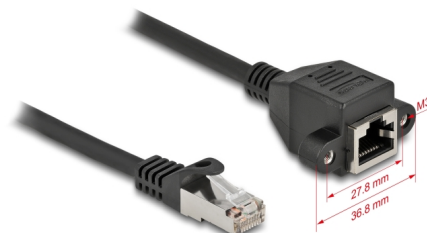

# Delock Przedłużacz kabla sieciowego S/FTP RJ45 męski do RJ45 żeński Cat.6A 5 m czarny

## Opis

Kabel sieciowy Delock może być wykorzystany do łączenia różnych urządzeń. Wkręcany jack RJ45 można przymocować np. do zawiasu szczeliny bądź obudowy z odpowiednim wycięciem.

5 m

## Szczegóły techniczne

- Złącze:
  - 1 x RJ45 męski >
  - 1 x RJ45, żeński, z nakrętkami
- Specyfikacja Cat.6A
- Ekranowana (S/FTP)
- LSZH (bezhalogenowy)
- Długość śrubek: ok. 27,8 mm
- Rodzaj kabla: 26 AWG
- Długość ze złączami: ok. 5 m
- Kolor: czarny
- Materiał: PVC

## Physical characteristics

Materiał:	PVC
Shielding:	S/FTP
Długość:	5 m
Kolor:	czarny