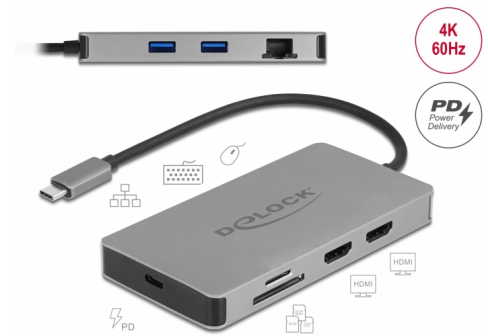

Delock USB Type-C™ dokkolóállomás 4K - hoz kettős HDMI MST / USB 3.2 / SD / LAN / PD 3.0

Leírás

Ez a Delock dokkolóállomás egy USB-C™ DP Alt Mode vagy Thunderbolt™ 3 porttal rendelkező számítógéphez csatlakoztatható, és különféle csatolókat biztosít. Két képernyő üzemeltethető egyszerre a HDMI kimeneti portokon. Két beépített USB-port lehetővé teszi perifériák használatát, és a Gigabit hálózathoz való csatlakozás, valamint az SD és a Micro SD kártyaolvasó kiegészíti a funkciókat.

Multi-Stream Transport (MST)

A termék egy MST hub és a DisplayPort kibővített asztali konfigurációját támogatja. Ez teszi lehetővé több monitor összekapcsolását egyetlen nagy megjelenítéssé. Így a dokkoló állomás maximum 1080 p felbontást támogat kijelzőnként.

Az USB tápellátást (USB PD 3.0) akár 85 wattig is támogatja

A dokkolóállomás rendelkezik egy USB Type-C™ tápellátási porttal a laptop vagy a tablet áramellátásának csatlakoztatásához. Emellett az USB-portokat is táplálja. A dokkolóállomás tápegység nélkül is használható.

Kicsi tartós segítő

Kis mérete és biztonságos borítása miatt ez a Delock dokkolóállomás különösen alkalmas utazásra. Egyszerűen becsomagolható a laptop táskába vagy tablet tartójába és szükség esetén használható.