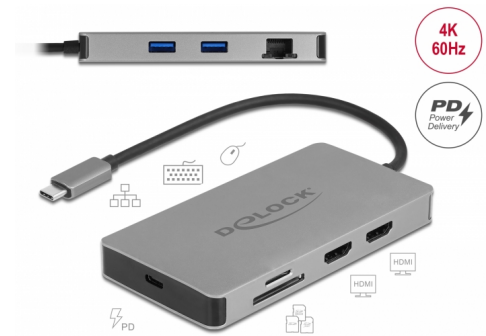

Delock USB Type-C™ Dockningsstation 4K - Dual HDMI MST / USB 3.2 / SD / LAN / PD 3.0

Beskrivning

Denna dockningsstation från Delock kan anslutas till en dator med en USB-C™ DP Alt-läge- eller Thunderbolt™ 3-port och ger en mängd olika gränssnitt. Två skärmar kan användas samtidigt vid HDMI-uttagen. Två inbyggda USB-portar gör det möjligt att använda kringutrustning och anslutningar för Gigabit-nätverk samt en SD och Micro SD-kortläsare kompletterar utrustningen.

Multi-Stream Transport (MST)

Produkten är en MST-hubb och har stöd för utökad skrivbordskonfigurering för DisplayPort. Detta möjliggör att flera skärmar kan kombineras till en stor skärm. Dockningsstationen stödjer således en maximal upplösning på upp till 4K 60 Hz per skärm.

USB-strömförsörjning (USB PD 3.0) stödjer upp till 85 watt

Dockningsstationen har ett USB Type-C™-strömförsörjningsuttag för att ansluta strömförsörjningen på den bärbara datorn eller surfplattan för laddning. Dessutom strömförsörjer den även USB-uttag. Dockningsstationen kan även användas utan en strömförsörjning.

Liten och stabil stödutrustning

Tack vare dess nätta storlek och stabila hölje passar dockningsstationen från Delock perfekt för resor. Den kan enkelt packas ned i en väska tillsammans med en bärbar dator eller surfplatta och användas vid behov.