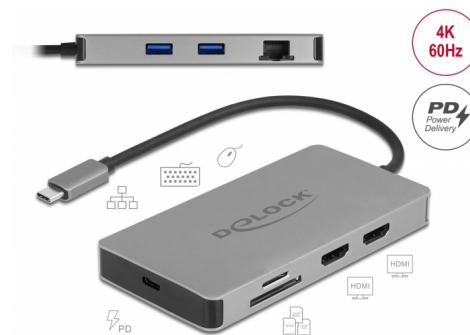

Delock Σταθμός Σύνδεσης USB Type-C™ 4K - Διπλού HDMI MST / USB 3.2 / SD / LAN / PD 3.0

Περιγραφή

Αυτός ο σταθμός αγκύρωσης από τη Delock μπορεί να συνδεθεί σε έναν υπολογιστή με μια θύρα USB-C™ με DP Alt Mode ή Thunderbolt™ 3 και προσφέρει διάφορες διεπαφές. Δύο οθόνες μπορούν να λειτουργούν ταυτόχρονα στις θύρες εξόδου HDMI. Οι δύο ενσωματωμένες θύρες USB επιτρέπουν την χρήση των περιφερειακών, και οι συνδέσεις για δίκτυο Gigabit, καθώς και ο καρταναγνώστης SD και Micro SD, ολοκληρώνουν τα τεχνικά χαρακτηριστικά.

Multi-Stream Transport (MST)

Το προϊόν είναι ένας κόμβος MST και υποστηρίζει τη διευρυμένη λειτουργία επιφάνειας εργασίας της DisplayPort. Αυτό επιτρέπει σε πολλαπλές οθόνες να συνδυαστούν σε μια μεγάλη οθόνη. Γι' αυτό και ο σταθμός σύνδεσης υποστηρίζει μέγιστη ανάλυση έως και τα 4K 60 Hz ανά οθόνη.

USB Μεταφοράς Ενέργειας (USB PD 3.0) με υποστήριξη έως και 85 watt

Ο σταθμός σύνδεσης διαθέτει μια θύρα USB Type-C™ Μεταφοράς Ενέργειας για σύνδεση της παροχής ενέργειας του laptop ή του tablet για φόρτιση. Επιπλέον, παρέχει ενέργεια στις θύρες USB. Ο σταθμός σύνδεσης μπορεί να χρησιμοποιηθεί χωρίς παροχή ενέργειας.

Μικρός βοηθός ενίσχυσης

Εξαιτίας των μικρών του διαστάσεων και του σταθερού περιβλήματος, αυτός ο σταθμός σύνδεσης της Delock είναι ειδικά κατάλληλος για ταξίδια. Μπορεί απλά να τοποθετηθεί στην τσάντα μαζί με το laptop ή το tablet και να χρησιμοποιηθεί όταν χρειαστεί.