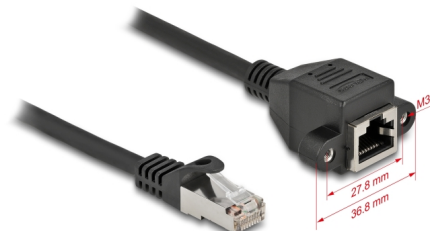

Delock Cablu extensie de rețea S/FTP RJ45 tată la RJ45 mamă Cat.6A, 1 m, negru

Descriere scurta

Acest cablu de rețea de la Delock poate fi utilizat pentru a extinde și conecta diverse dispozitive. Mufa RJ45 înșurubabilă poate fi atașată, de exemplu, la un suport de slot sau la o carcasă cu un decupaj adecvat.

1 m

Nr. 87001

EAN: 4043619870011

Țara de origine: China

Pachet: Pungă din plastic
cu închidere tip fermoar

Detalii tehnice

- Conectori:
 - 1 x RJ45 tată >
 - 1 x mufă RJ45 mamă, cu piulițe
- Specificație Cat.6A
- Ecranat (S/FTP)
- LSZH (fără halogen)
- Distanța dintre șuruburi: ca. 27,8 mm
- Grosime cablu: 26 AWG
- Lungimea incl. conectori: aprox. 1 m
- Culoare: negru
- Material: PVC

Cerinte de sistem

- Un port RJ45 liber

Pachetul contine

- Cablu prelungitor
- 2 x șuruburi M3

Imagini

General

Specification:	Cat. 6A
----------------	---------

Interface

Conector 1:	1 x RJ45 tată
Conector 2:	1 x mufă RJ45 mamă, cu piulițe

Physical characteristics

Material:	PVC
Shielding:	S/FTP
Lungime:	1 m
Colour:	negru