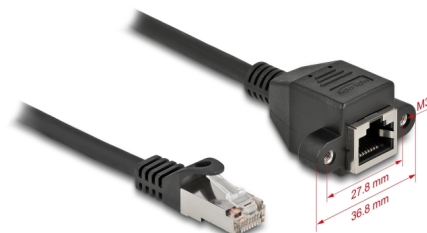

# Delock Przedłużacz kabla sieciowego S/FTP RJ45 męski do RJ45 żeński Cat.6A 1 m czarny

## Opis

Kabel sieciowy Delock może być wykorzystany do łączenia różnych urządzeń. Wkręcany jack RJ45 można przymocować np. do zawiasu szczeliny bądź obudowy z odpowiednim wycięciem.

1 m

## Szczegóły techniczne

- Złącze:
  - 1 x RJ45 męski >
  - 1 x RJ45, żeński, z nakrętkami
- Specyfikacja Cat.6A
- Ekranowana (S/FTP)
- LSZH (bezhalogenowy)
- Długość śrubek: ok. 27,8 mm
- Rodzaj kabla: 26 AWG
- Długość ze złączami: ok. 1 m
- Kolor: czarny
- Materiał: PVC

## Physical characteristics

Materiał:	PVC
Shielding:	S/FTP
Długość:	1 m
Kolor:	czarny