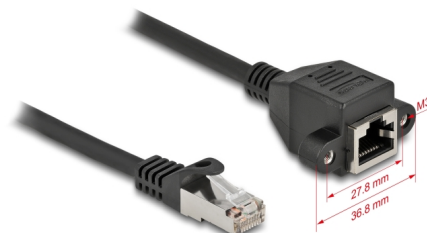

# Delock Cablu extensie de rețea S/FTP RJ45 tată la RJ45 mamă Cat.6A, 50 cm, negru

## Descriere scurta

Acest cablu de rețea de la Delock poate fi utilizat pentru a extinde și conecta diverse dispozitive. Mufa RJ45 înșurubabilă poate fi atașată, de exemplu, la un suport de slot sau la o carcasă cu un decupaj adecvat.

## Detalii tehnice

- Conectori:
  - 1 x RJ45 tată >
  - 1 x mufă RJ45 mamă, cu piulițe
- Specificație Cat.6A
- Ecranat (S/FTP)
- LSZH (fără halogen)
- Distanța dintre șuruburi: ca. 27,8 mm
- Grosime cablu: 26 AWG
- Lungimea incl. conectori: aprox. 50 cm
- Culoare: negru
- Material: PVC

## Physical characteristics

Material:	PVC
Shielding:	S/FTP
Lungime:	50 cm
Colour:	negru