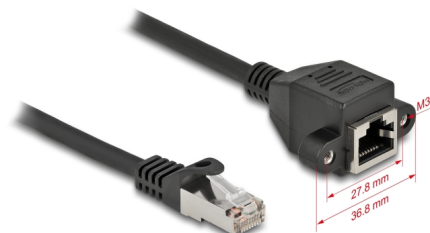

Delock Przedłużacz kabla sieciowego S/FTP RJ45 męski do RJ45 żeński Cat.6A 50 cm czarny

Opis

Kabel sieciowy Delock może być wykorzystany do łączenia różnych urządzeń. Wkręcany jack RJ45 można przymocować np. do zawiasu szczeliny bądź obudowy z odpowiednim wycięciem.

50 cm

Numer artykułu 86999

EAN: 4043619869992

Kraj pochodzenia: China

Opakowanie: Torba na zamek błyskawiczny

Szczegóły techniczne

- Złącze:
 - 1 x RJ45 męski >
 - 1 x RJ45, żeński, z nakrętkami
- Specyfikacja Cat.6A
- Ekranowana (S/FTP)
- LSZH (bezhalogenowy)
- Długość śrubek: ok. 27,8 mm
- Rodzaj kabla: 26 AWG
- Długość ze złączami: ok. 50 cm
- Kolor: czarny
- Materiał: PVC

Wymagania systemowe

- Wolny port RJ45

Zawartość opakowania

- Przedłużacz
- 2 x śruby M3

Zdjęcia

General

Specyfikacja :	Cat. 6A
----------------	---------

Interface

Złącze 1:	1 x RJ45 męski
Złącze 2:	1 x RJ45, żeński, z nakrętkami

Physical characteristics

Materiał:	PVC
Shielding:	S/FTP
Długość:	50 cm
Kolor:	czarny