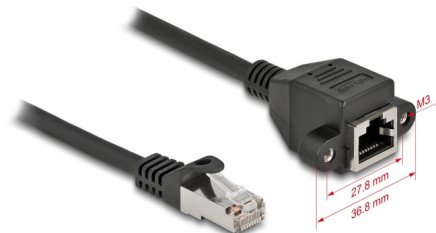

# Delock Καλώδιο Επέκτασης Δικτύου S/FTP RJ45 αρσενικό προς RJ45 θηλυκό Cat.6A 50 εκ. μαύρο

## Περιγραφή

Αυτό το καλώδιο δικτύου της Delock μπορεί να χρησιμοποιηθεί για την επέκταση και τη σύνδεση διαφόρων συσκευών. Η βιδωτή υποδοχή RJ45 μπορεί να προσκολληθεί, π.χ σε έναν βραχίονα υποδοχής ή σε ένα περίβλημα με την κατάλληλη εγκοπή.

## Προδιαγραφές

- Συνδετήρας:
  - 1 x αρσενικό RJ45 >
  - 1 x RJ45 θηλυκό, με παξιμάδια
- Προδιαγραφές Cat.6A
- Θωρακισμένο (S/FTP)
- LSZH (δεν περιέχει αλογόνο)
- Απόσταση βίδας: περίπου 27,8 χιλ.
- Μετρητής καλωδίου: 26 AWG
- Μήκος συμπεριλ. συνδέσμου: περ. 50 cm
- Χρώμα: μαύρο
- Υλικό: PVC

## Physical characteristics

Υλικό:	PVC
Shielding:	S/FTP
Μήκος:	50 cm
Χρώμα:	μαύρο