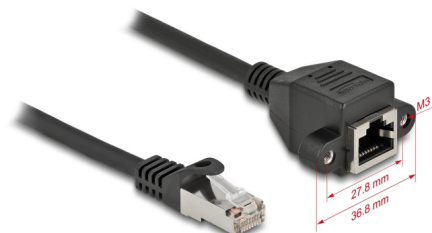

# Delock Cable de extensión de red S/FTP RJ45 macho a RJ45 hembra Cat.6A 50 cm negro

## Descripción

Este cable de red de Delock puede utilizarse para ampliar y conectar varios dispositivos. El conector RJ45 atornillable puede fijarse, por ejemplo, a un soporte de ranura o a una carcasa con un recorte adecuado.

## Detalles técnicos

- Conectores:
  - 1 x RJ45 macho >
  - 1 x RJ45 hembra con tuercas
- Especificación Cat.6A
- Apantallado (S/FTP)
- LSZH (sin halógenos)
- Distancia del tornillo: aprox. 27,8 mm
- Valor normalizado del cable: 26 AWG
- Longitud incluido conectores: aprox. 50 cm
- Color: negro
- Material: PVC

## Physical characteristics

Material:	PVC
Shielding:	S/FTP
Longitud:	50 cm
Color:	negro