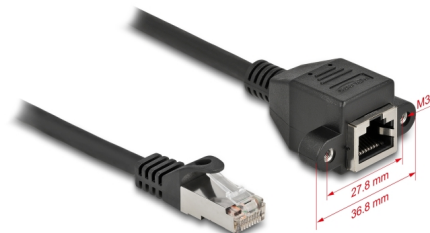

Delock Cablu extensie de rețea S/FTP RJ45 tată la RJ45 mamă Cat.6A, 25 cm, negru

Descriere scurta

Acest cablu de rețea de la Delock poate fi utilizat pentru a extinde și conecta diverse dispozitive. Mufa RJ45 înșurubabilă poate fi atașată, de exemplu, la un suport de slot sau la o carcasă cu un decupaj adecvat.

25 cm

Nr. 86998

EAN: 4043619869985

Țara de origine: China

Pachet: Pungă din plastic
cu închidere tip fermoar

Detalii tehnice

- Conectori:
 - 1 x RJ45 tată >
 - 1 x mufă RJ45 mamă, cu piulițe
- Specificație Cat.6A
- Ecranat (S/FTP)
- LSZH (fără halogen)
- Distanța dintre șuruburi: ca. 27,8 mm
- Grosime cablu: 26 AWG
- Lungimea incl. conectori: aprox. 25 cm
- Culoare: negru
- Material: PVC

Cerinte de sistem

- Un port RJ45 liber

Pachetul contine

- Cablu prelungitor
- 2 x șuruburi M3

Imagini

General

Specification:	Cat. 6A
----------------	---------

Interface

Conector 1:	1 x RJ45 tată
Conector 2:	1 x mufă RJ45 mamă, cu piulițe

Physical characteristics

Material:	PVC
Shielding:	S/FTP
Lungime:	25 cm
Colour:	negru