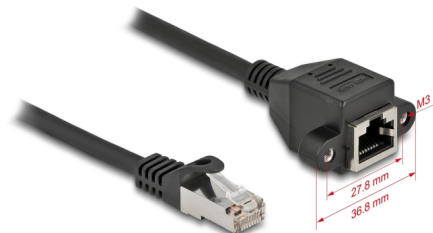

Delock Καλώδιο Επέκτασης Δικτύου S/FTP RJ45 αρσενικό προς RJ45 θηλυκό Cat.6A 25 εκ. μαύρο

Περιγραφή

Αυτό το καλώδιο δικτύου της Delock μπορεί να χρησιμοποιηθεί για την επέκταση και τη σύνδεση διαφόρων συσκευών. Η βιδωτή υποδοχή RJ45 μπορεί να προσκολληθεί, π.χ σε έναν βραχίονα υποδοχής ή σε ένα περίβλημα με την κατάλληλη εγκοπή.

25 cm

Αρ. προϊόντος 86998

EAN: 4043619869985

Χώρα προέλευσης: China

Συσκευασία: Τσαντάκι με φερμουάρ

Προδιαγραφές

- Συνδετήρας:
 - 1 x αρσενικό RJ45 >
 - 1 x RJ45 θηλυκό, με παξιμάδια
- Προδιαγραφές Cat.6A
- Θωρακισμένο (S/FTP)
- LSZH (δεν περιέχει αλογόνο)
- Απόσταση βίδας: περίπου 27,8 χιλ.
- Μετρητής καλωδίου: 26 AWG
- Μήκος συμπεριλ. συνδέσμου: περ. 25 cm
- Χρώμα: μαύρο
- Υλικό: PVC

Απαιτήσεις συστήματος

- Ελεύθερη θύρα RJ45

Περιεχόμενα συσκευασίας

- Καλώδιο επέκτασης
- 2 x βίδες M3

Εικόνες

General

Προδιαγραφές:	Cat. 6A
---------------	---------

Interface

Συνδετήρας 1:	1 x αρσενικό RJ45
Συνδετήρας 2:	1 x RJ45 θηλυκό, με παξιμάδια

Physical characteristics

Υλικό:	PVC
Shielding:	S/FTP
Μήκος:	25 cm
Χρώμα:	μαύρο