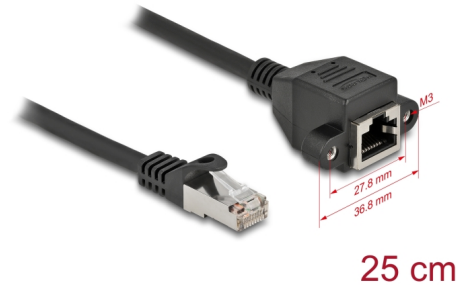

Delock Cable de extensión de red S/FTP RJ45 macho a RJ45 hembra Cat.6A 25 cm negro

Descripción

Este cable de red de Delock puede utilizarse para ampliar y conectar varios dispositivos. El conector RJ45 atornillable puede fijarse, por ejemplo, a un soporte de ranura o a una carcasa con un recorte adecuado.

Número de elemento 86998

EAN: 4043619869985

Pais de origen: China

Paquete: Bolsa de plástico con cremallera

Detalles técnicos

- Conectores:
 - 1 x RJ45 macho >
 - 1 x RJ45 hembra con tuercas
- Especificación Cat.6A
- Apantallado (S/FTP)
- LSZH (sin halógenos)
- Distancia del tornillo: aprox. 27,8 mm
- Valor normalizado del cable: 26 AWG
- Longitud incluido conectores: aprox. 25 cm
- Color: negro
- Material: PVC

Requisitos del sistema

- Un puerto RJ45 disponible

Contenido del paquete

- Cable de extensión
- 2 x tornillo M3

Image

General

Especificación técnica:	Cat. 6A
-------------------------	---------

Interface

Conector 1:	1 x RJ45 macho
Conector 2 :	1 x RJ45 hembra con tuercas

Physical characteristics

Material:	PVC
Shielding:	S/FTP
Longitud:	25 cm
Color:	negro