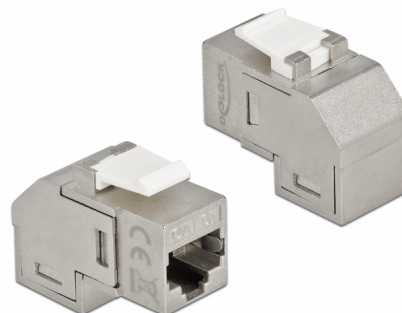

# Delock Keystone modul RJ45 utičnica na RJ45 utičnica Cat.6A 90° kutni

## Opis

Ovaj Delock modul može se koristiti za produživanje mrežnih kabela. Uz standardizirane mjere, može se koristiti za laku ugradnju na primjerice Keystone prednju ploču ili kutiju za površinsko ugrađivanje.

## Tehnički podaci

- Priključak:
  - 1 x RJ45 ženski >
  - 1 x RJ45 ženski 90° kutni
- Cat.6A tehnički podaci
- Oklopljen (STP)
- Pozlaćeni kontakti
- Za Keystone priključke dimenzija 19,2 x 14,9 mm
- Radna temperatura: -40 °C ~ 70 °C
- Materijal: lijevani cink
- Boja: srebrni / bijela
- Mjere (DxŠxV): oko 33,8 x 19,4 x 16,7 mm

## Physical characteristics

Materijal:	lijevani cink
Duljina:	33.8 mm
Width:	19,4 mm
Height:	16,7 mm
Boja:	srebrni / bijela