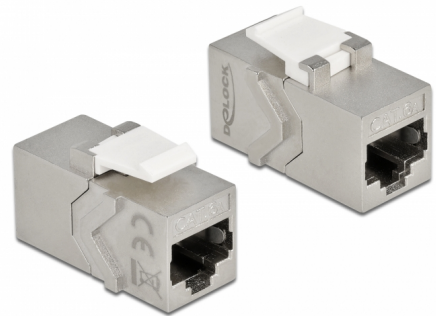

Delock Μονάδα Keystone RJ45 με υποδοχή προς υποδοχή RJ45 Cat.6A

Περιγραφή

Αυτή η μονάδα από τη Delock μπορεί να χρησιμοποιηθεί για την επέκταση καλωδίων δικτύωσης. Με τυποποιημένες διαστάσεις μπορεί να χρησιμοποιηθεί για την εύκολη συμπληρωματική στερέωση σε π.χ. πίνακα ηλεκτρικών συνδέσεων Keystone, πλάκα πρόσοψης ή κουτί στερέωσης επιφάνειας.

Αρ. προϊόντος 86996

EAN: 4043619869961

Χώρα προέλευσης: China

Συσκευασία: Τσαντάκι με φερμουάρ

Προδιαγραφές

- Συνδετήρας:
 - 1 x θηλυκός RJ45 >
 - 1 x θηλυκός RJ45
- Προδιαγραφές Cat.6A
- Θωρακισμένο (STP)
- Επιχρυσωμένες επαφές
- Για θύρες Keystone με 19,2 x 14,9 mm
- Θερμοκρασία λειτουργίας: -40 °C ~ 70 °C
- Υλικό: χυτο-πρεσαριστός ψευδάργυρος
- Χρώμα: ασημί / λευκό
- Διαστάσεις (ΜxΠxΥ): περ. 33,2 x 19,7 x 16,2 mm

Απαιτήσεις συστήματος

- Μια ελεύθερη αρσενική θύρα RJ45

Περιεχόμενα συσκευασίας

- Μονάδα Keystone

General

Προδιαγραφές:	Cat. 6A
---------------	---------

Interface

Συνδετήρας 1:	1 x θηλυκός RJ45
Συνδετήρας 2:	1 x θηλυκός RJ45

Technical characteristics

Θερμοκρασία λειτουργίας:	-40 °C ~ 70 °C
--------------------------	----------------

Physical characteristics

Υλικό:	χυτο-πρεσαριστός ψευδάργυρος
Μήκος:	33.2 mm
Width:	19,7 mm
Height:	16,2 mm
Χρώμα:	ασημί / λευκό